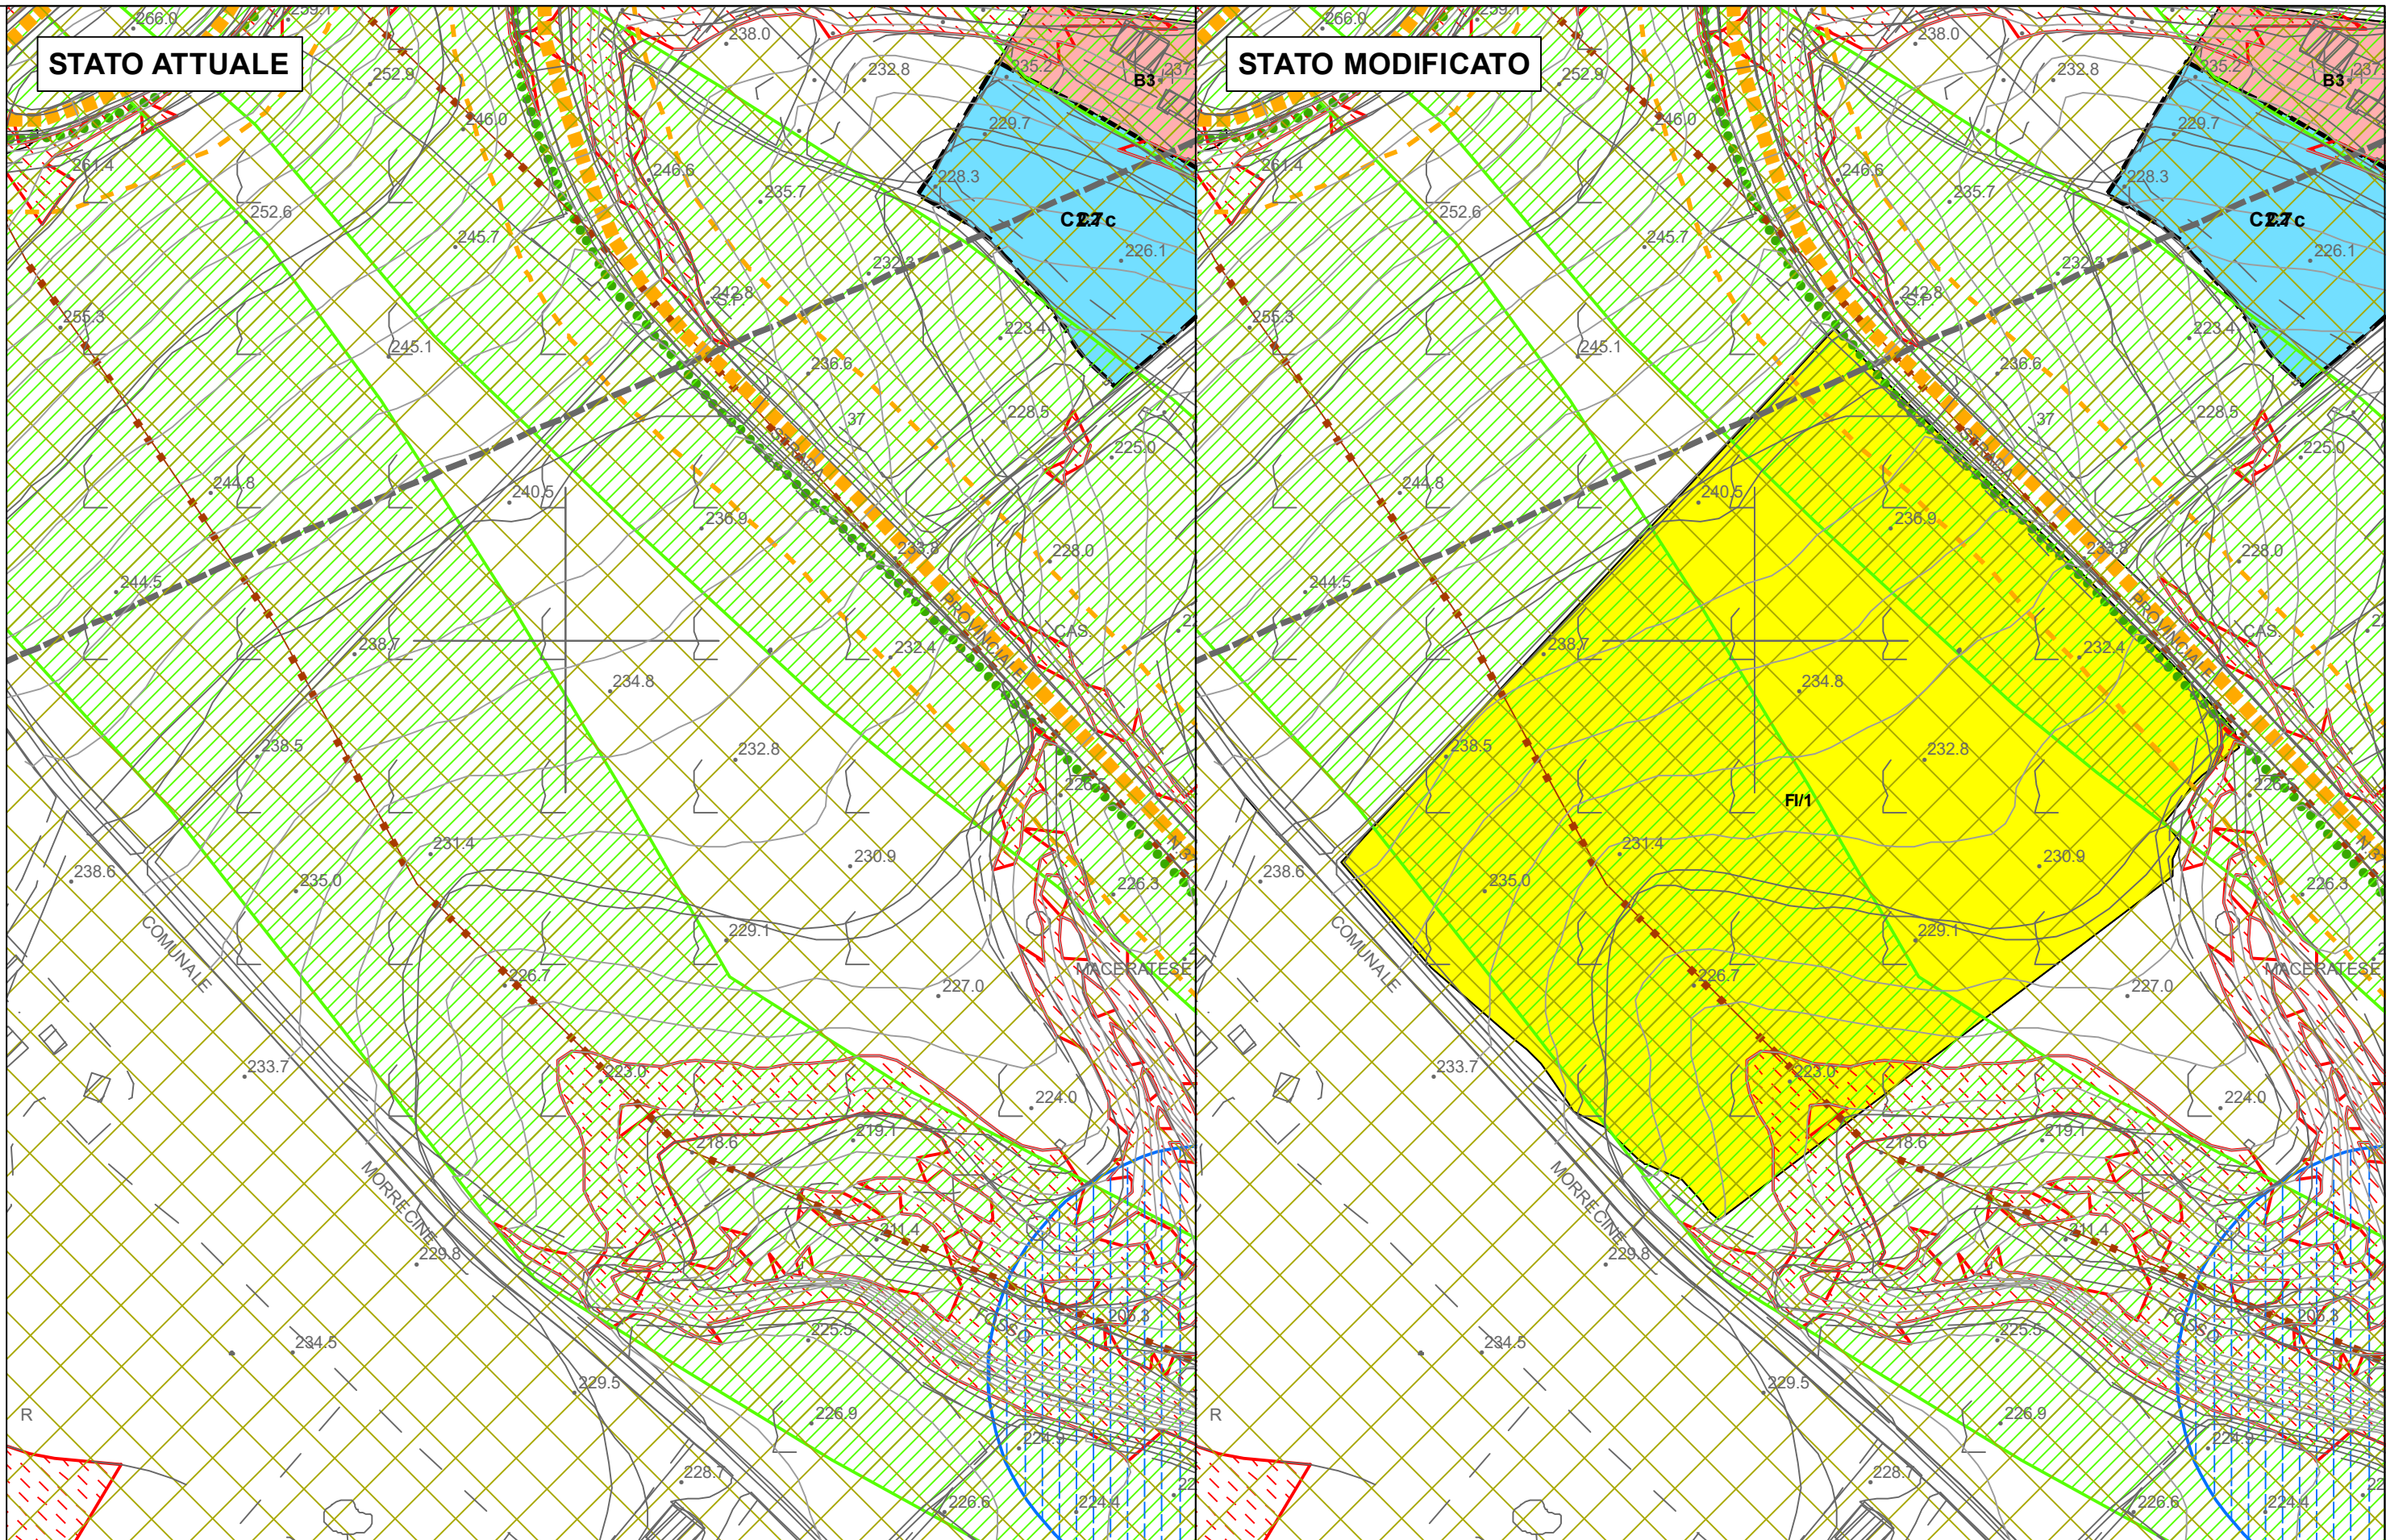

STATO ATTUALE

STATO MODIFICATO

Riferimento elaborati scala 1:2000
Tavola n.7

Comune di Montegiorgio
Provincia di Fermo

VARIANTE POLO SCOLASTICO - L.R. n.25 del 02/08/2017